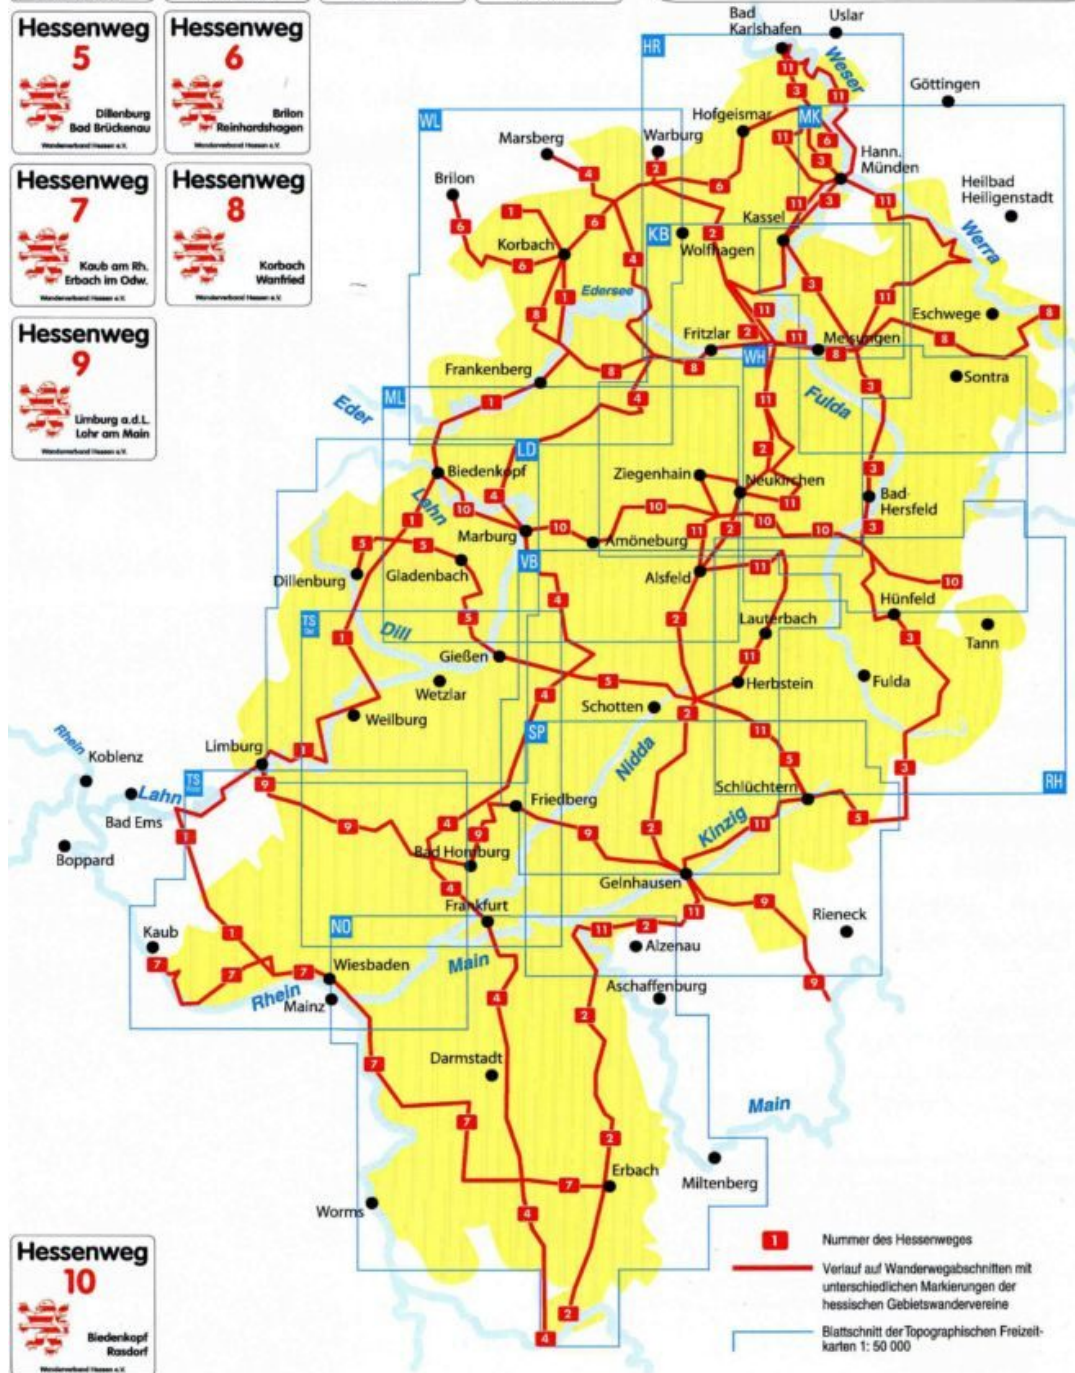

# Überregionale Wege

**Hessenweg 1**  
Diemelsee  
Elville am Rhein  
Wanderverband Hessen e.V.

**Hessenweg 2**  
Warburg  
Hirschhorn  
Wanderverband Hessen e.V.

**Hessenweg 3**  
Bad Karlshafen  
Bad Brückanau  
Wanderverband Hessen e.V.

**Hessenweg 4**  
Marsberg  
Neckarsteinach  
Wanderverband Hessen e.V.

Kostenlose Downloads der Hessenwege im ovl-Format für **TOP50** Hessen sowie im gpx-Format finden Sie unter:  
[www.wanderverband-hessen.de](http://www.wanderverband-hessen.de)

**Hessenweg 5**  
Dillenburg  
Bad Brückanau  
Wanderverband Hessen e.V.

**Hessenweg 6**  
Brilon  
Reinhardshagen  
Wanderverband Hessen e.V.

**Hessenweg 7**  
Kaub am Rh.  
Erbach im Odw.  
Wanderverband Hessen e.V.

**Hessenweg 8**  
Korbach  
Wartfried  
Wanderverband Hessen e.V.

**Hessenweg 9**  
Limburg a.d.L.  
Lehr am Main  
Wanderverband Hessen e.V.

„Hessenwege“ sind 11 ausgewählte Weitwanderrouten, die durch Aneinanderreihen einzelner Teilstrecken der von den regionalen Gebietswandervereinen markierten Wanderwegnetze gebildet werden. Zusätzlich zu diesen wechselnden Markierungen sind sie weitabständig als „Hessenwege“ beschildert.