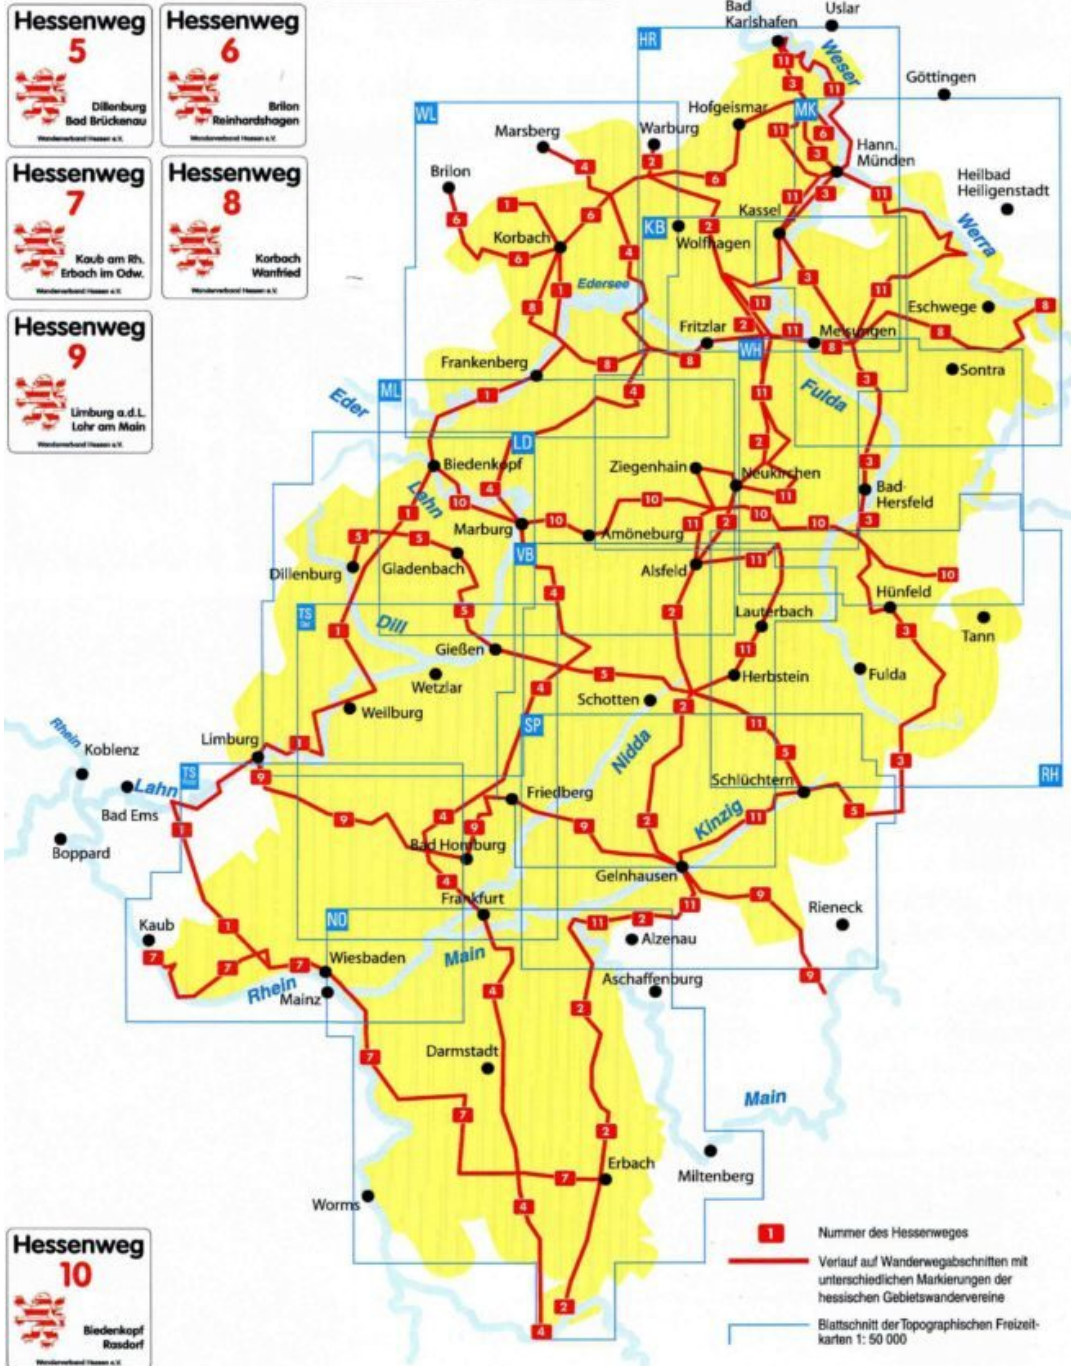

# Überregionale Wege

**Hessenweg 1**  
Diemelsee  
Elville am Rhein  
Wanderverband Hessen e.V.

**Hessenweg 2**  
Warburg  
Hirschhorn  
Wanderverband Hessen e.V.

**Hessenweg 3**  
Bad Karlshafen  
Bad Brückenaou  
Wanderverband Hessen e.V.

**Hessenweg 4**  
Marsberg  
Neckarsteinach  
Wanderverband Hessen e.V.

Kostenlose Downloads der Hessenwege im ovl-Format für **TOP50** Hessen sowie im gpx-Format finden Sie unter:  
[www.wanderverband-hessen.de](http://www.wanderverband-hessen.de)

**Hessenweg 5**  
Dillenburg  
Bad Brückenaou  
Wanderverband Hessen e.V.

**Hessenweg 6**  
Brilon  
Reinhardshagen  
Wanderverband Hessen e.V.

**Hessenweg 7**  
Kaub am Rh.  
Erbach im Odw.  
Wanderverband Hessen e.V.

**Hessenweg 8**  
Korbach  
Wartfried  
Wanderverband Hessen e.V.

**Hessenweg 9**  
Limburg a.d.L.  
Lehr am Main  
Wanderverband Hessen e.V.

„Hessenwege“ sind 11 ausgewählte Weitwanderrouten, die durch Aneinanderreihen einzelner Teilstrecken der von den regionalen Gebietswandervereinen markierten Wanderwegnetze gebildet werden. Zusätzlich zu diesen wechselnden Markierungen sind sie weitabständig als „Hessenwege“ beschildert.