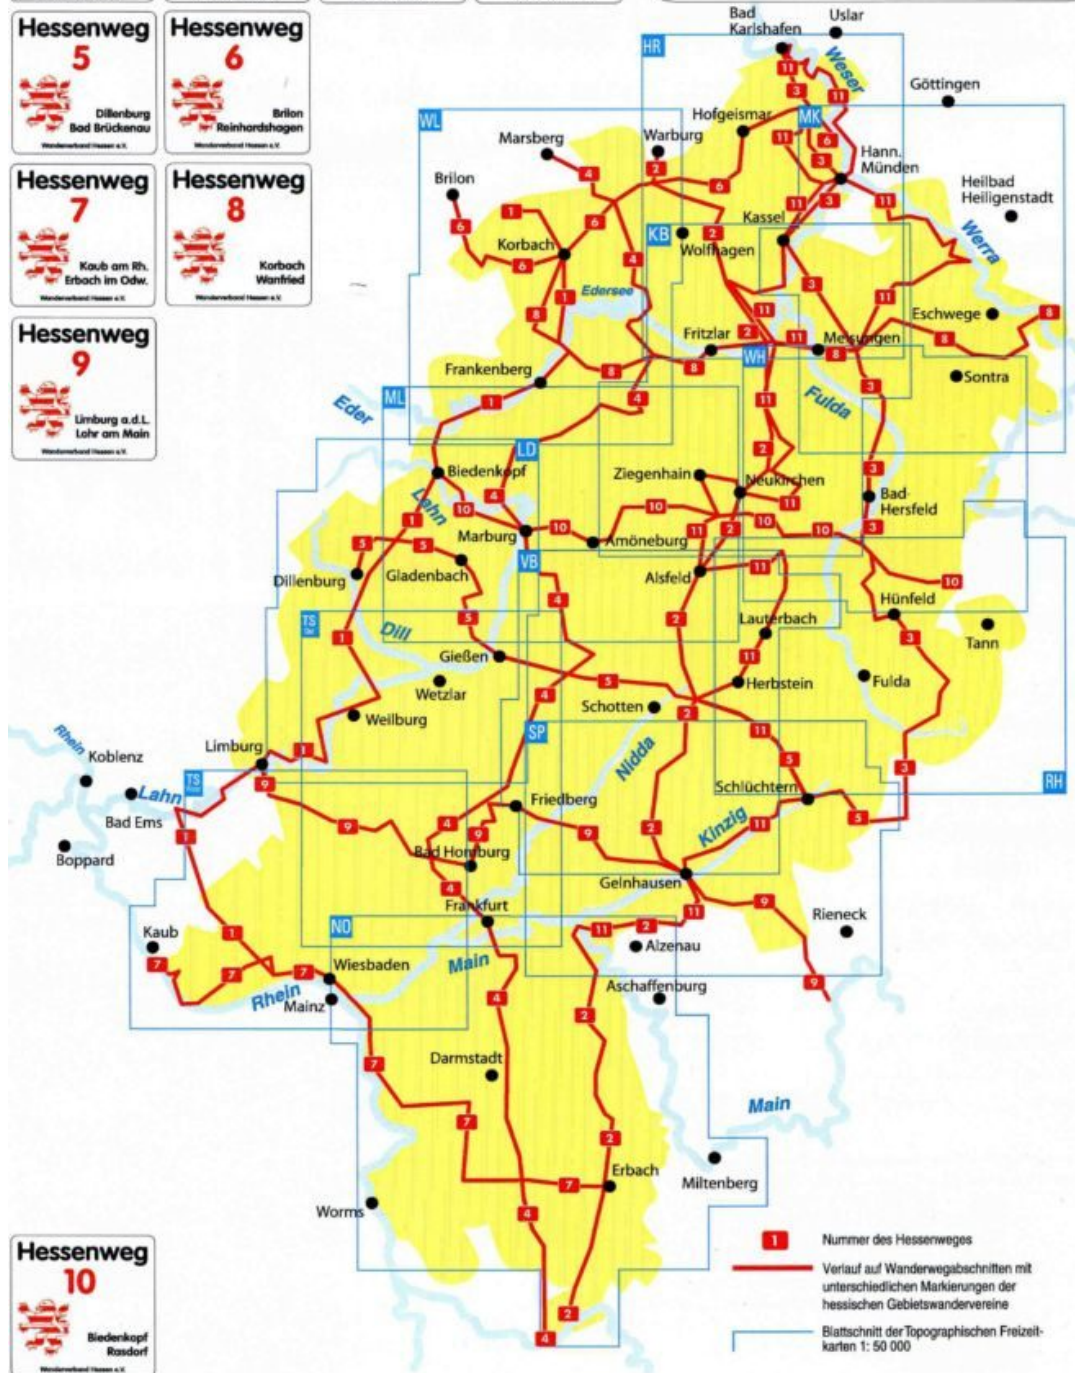

Überregionale Wege

Hessenweg 1
Diemelsee
Elville am Rhein
Wanderverband Hessen e.V.

Hessenweg 2
Warburg
Hirschhorn
Wanderverband Hessen e.V.

Hessenweg 3
Bad Karlshafen
Bad Brückenaau
Wanderverband Hessen e.V.

Hessenweg 4
Marsberg
Neckarsteinach
Wanderverband Hessen e.V.

Kostenlose Downloads der Hessenwege im ovl-Format für **TOP50** Hessen sowie im gpx-Format finden Sie unter:
www.wanderverband-hessen.de

Hessenweg 5
Dillenburg
Bad Brückenaau
Wanderverband Hessen e.V.

Hessenweg 6
Brilon
Reinhardshagen
Wanderverband Hessen e.V.

Hessenweg 7
Kaub am Rh.
Erbach im Odw.
Wanderverband Hessen e.V.

Hessenweg 8
Korbach
Wartfried
Wanderverband Hessen e.V.

Hessenweg 9
Limburg a.d.L.
Lehr am Main
Wanderverband Hessen e.V.

„Hessenwege“ sind 11 ausgewählte Weitwanderrouten, die durch Aneinanderreihen einzelner Teilstrecken der von den regionalen Gebietswandervereinen markierten Wanderwegnetze gebildet werden. Zusätzlich zu diesen wechselnden Markierungen sind sie weitabständig als „Hessenwege“ beschildert.